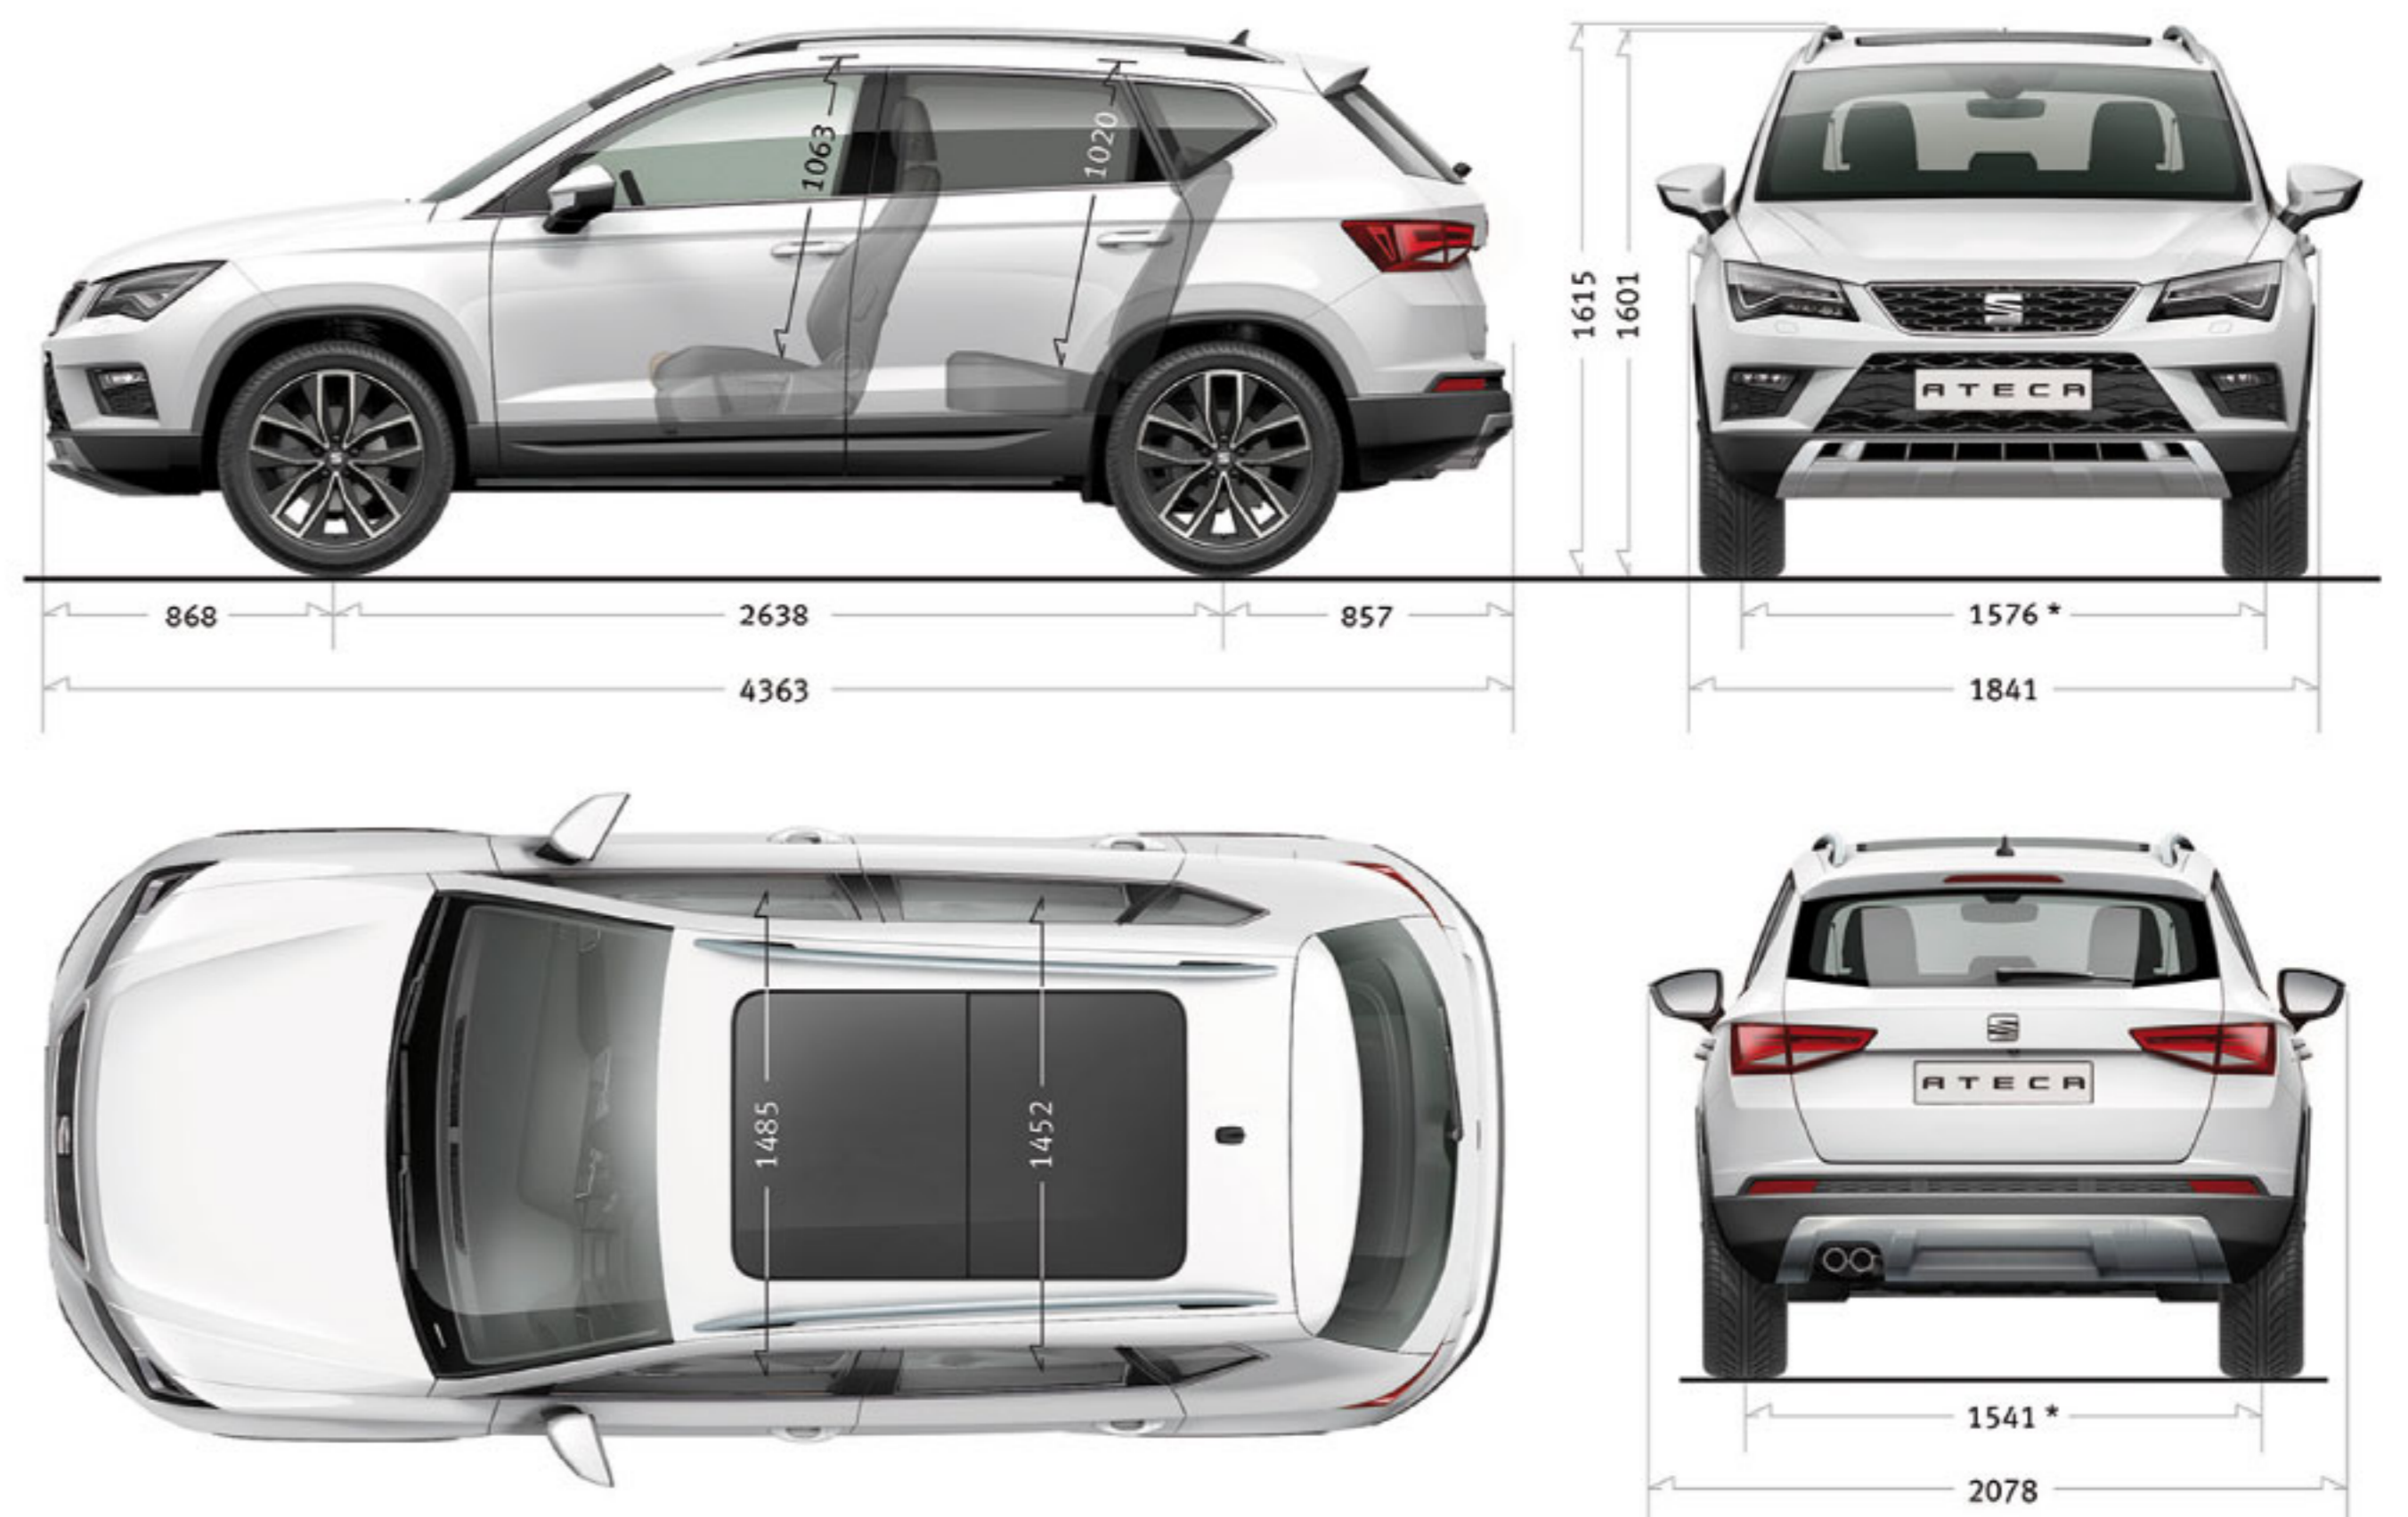

Dimensions